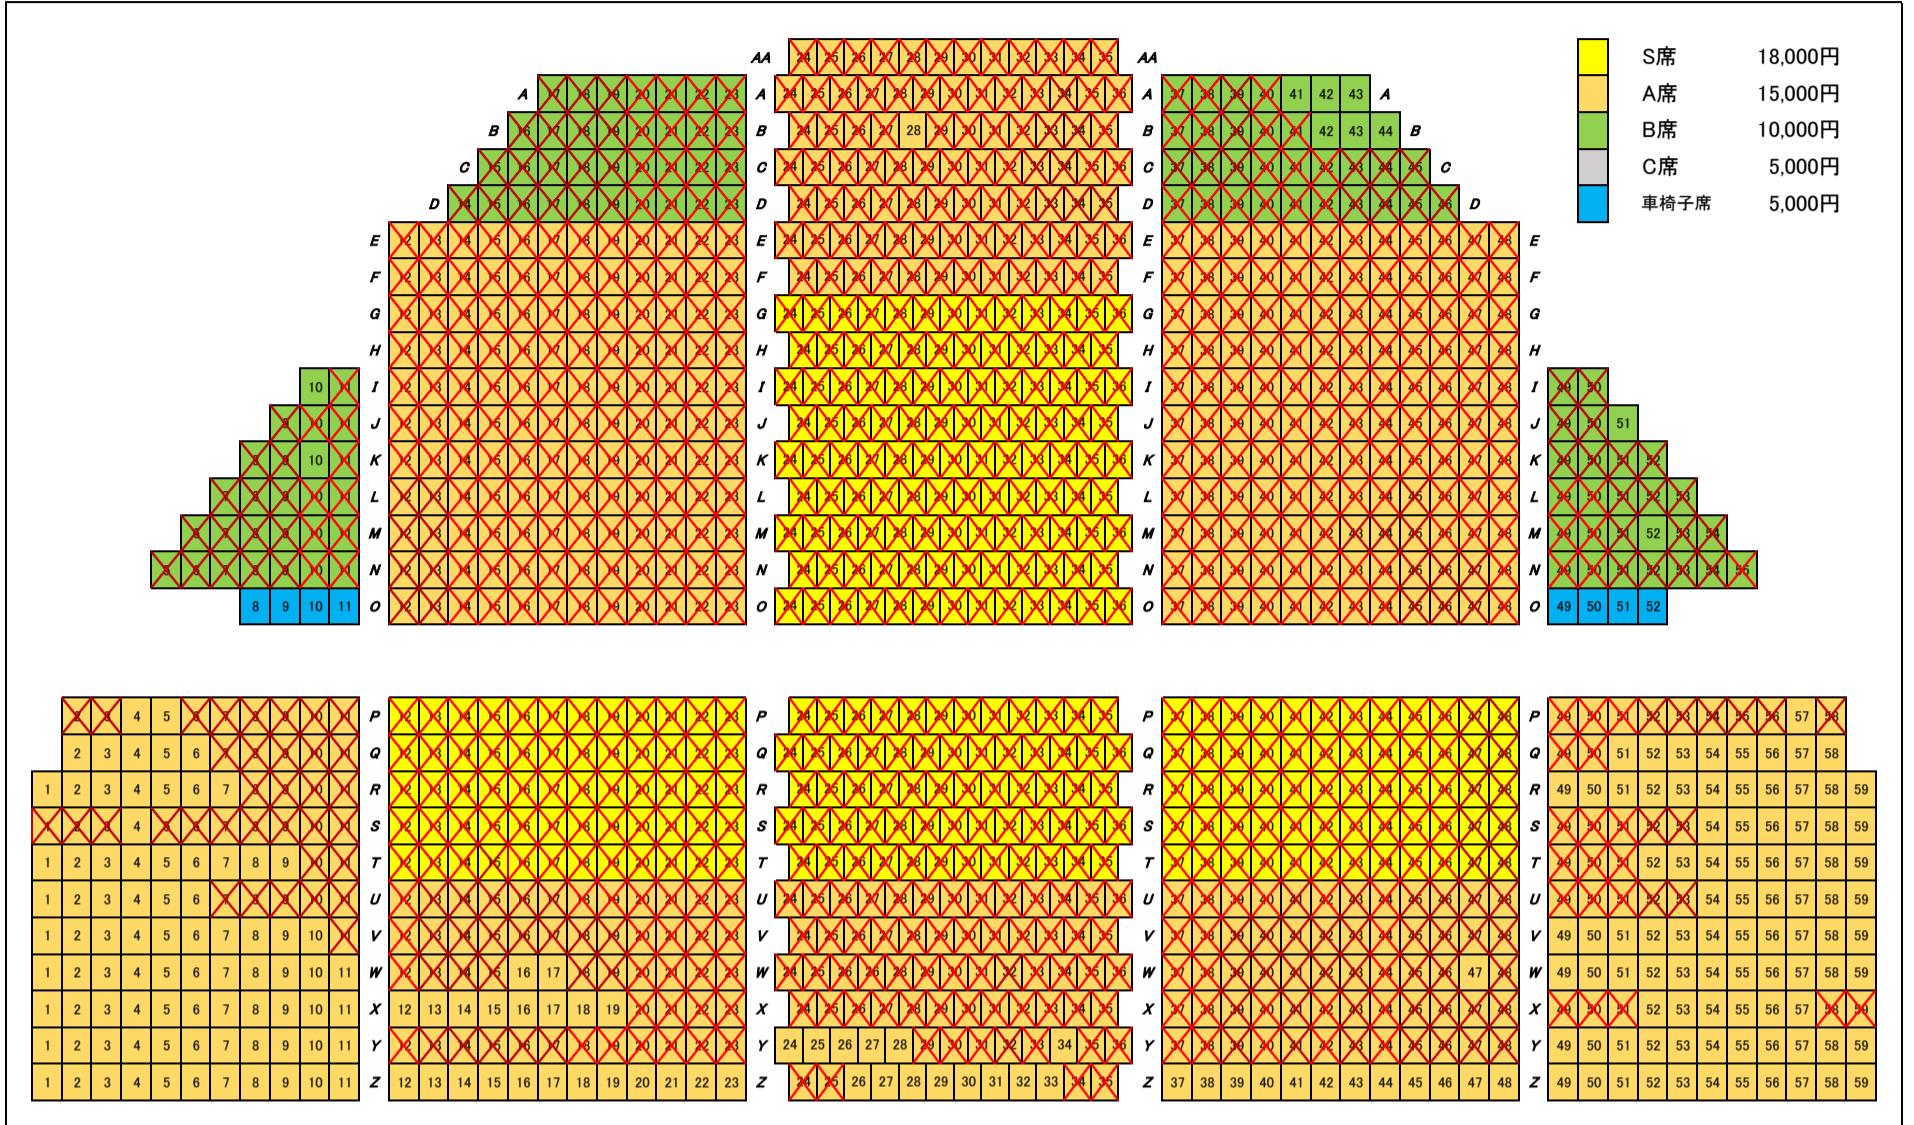

ロイヤル・コンサートへボウ管弦楽団長崎公演
席割

■ 会場：長崎ブリックホール・大ホール
 ■ 期日：2017年11月23日(木・祝)
 ■ 開場：18:00
 ■ 開演：18:30

舞 台

1階座席

9月12日 現在

2階座席