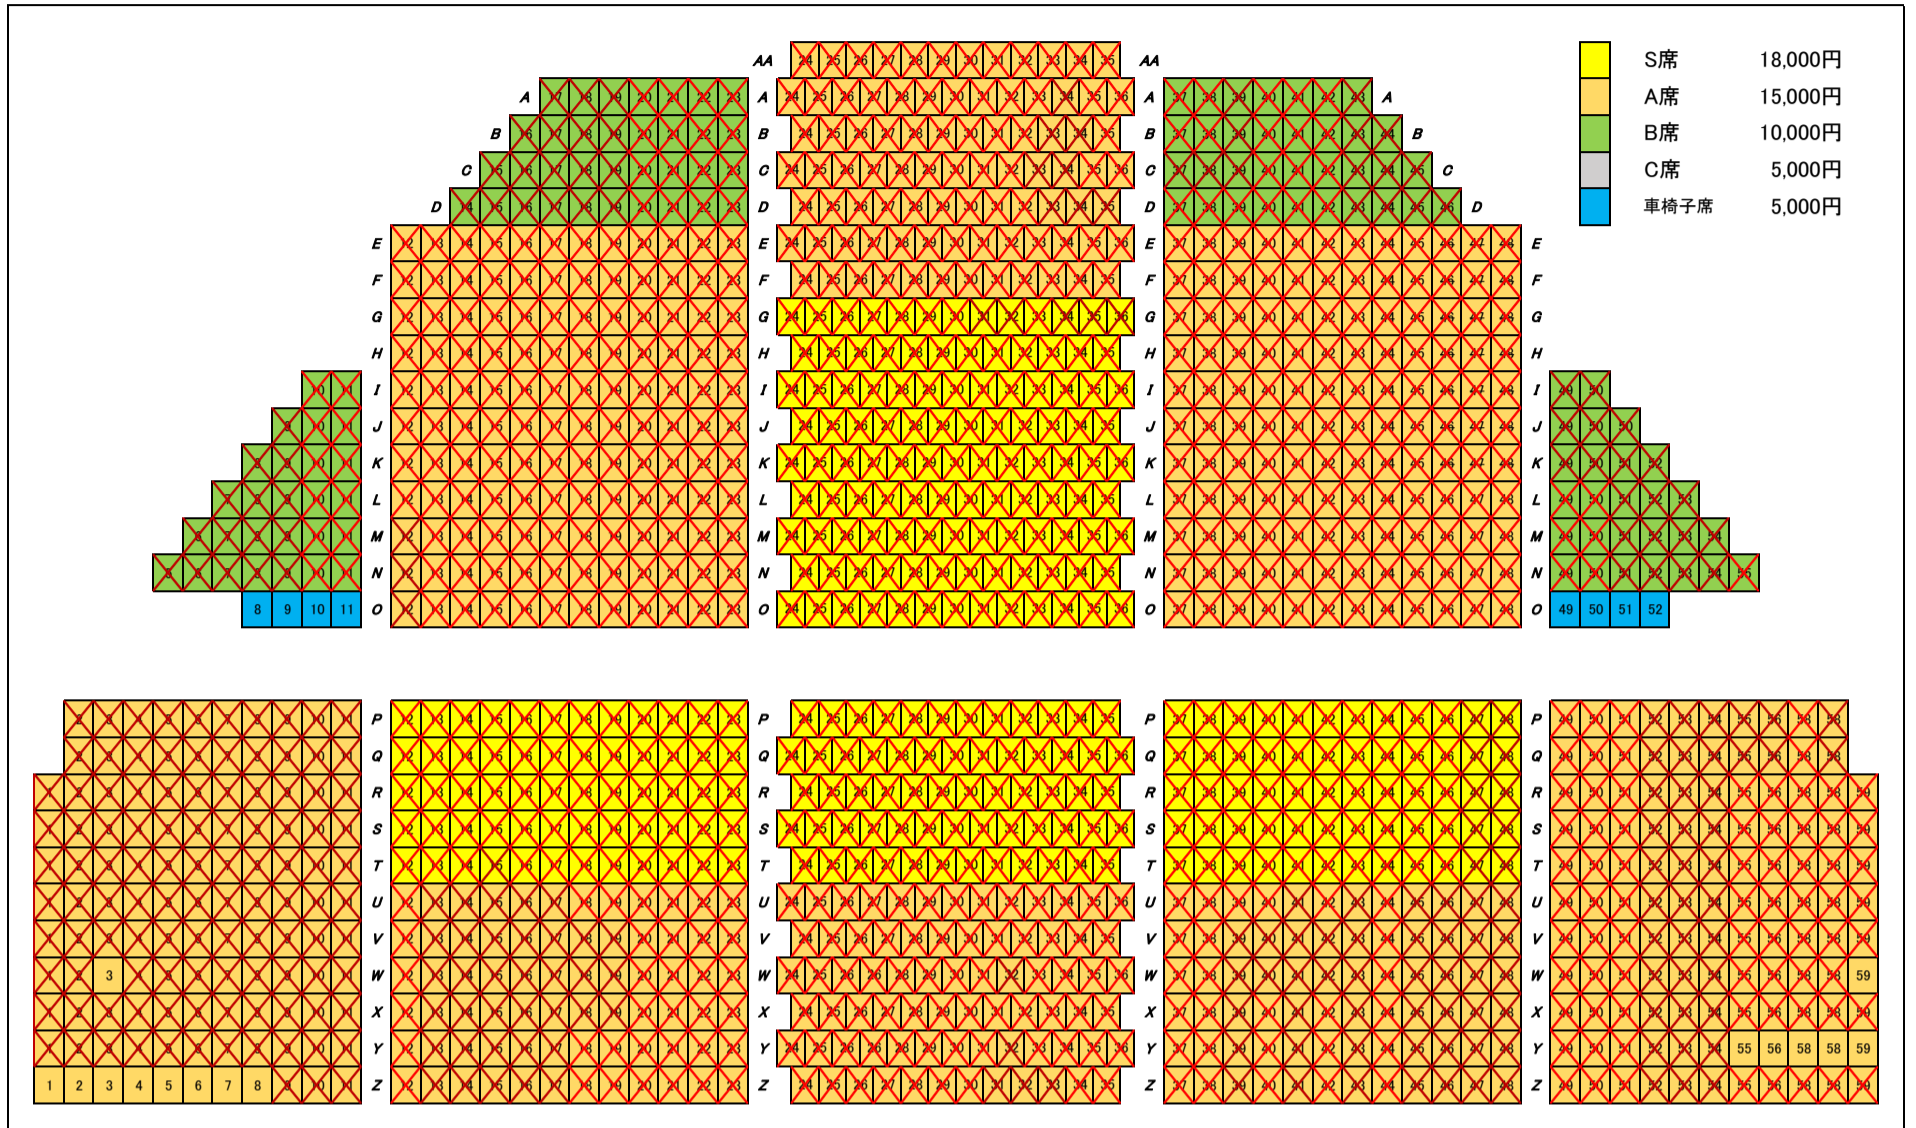

ロイヤル・コンサートへボウ管弦楽団長崎公演
席割

■会場：長崎ブリックホール・大ホール
■期日：2017年11月23日(木・祝)
■開場：18:00
■開演：18:30

舞 台

1階座席

11月 21日 現在

2階座席